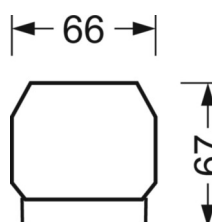

## Механика

цвет корпуса	черный RAL 9005
размеры (LxWxH/DxH)	1531mm x 55mm x 37mm
вес (нетто)	1.9kg
Вид монтажа	сборка трековых систем, Потолочная световая конструкция, Структура подвесного светильника

## размеры

L	1531 mm	Длина
В	55 mm	Ширина
Н	37 mm	Высота