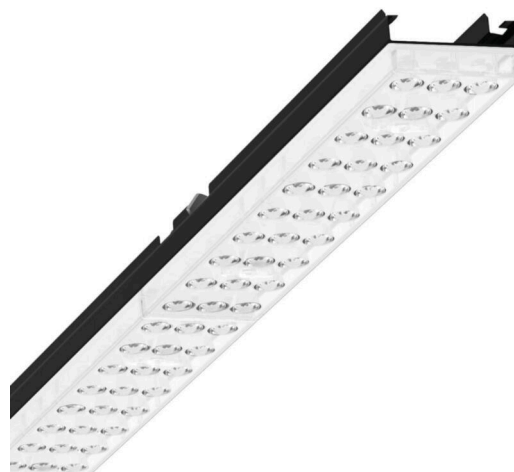

параметры

номер заказа	19460004094
код EAN	4020863396559
номер таможенного тарифа	94051190
Знак прохождения контроля	IP 20, класс защиты I, для рабочих мест за дисплеем 65° < 3000, ENEC10 VDE, F, HACCP DIN10500/Food/IFS-пригодность для применения/BRC, Indoor, CE
Степень ударопрочности IK	IK03 (-20°C bis 40°C)
Температура окружения	ta -20°C в 40°C
Гарантийный срок	5 лет
Государственные программы поддержки	BEG - государственные субсидии для энергосберегающих зданий (действительна только для Германии)

электротехника

Балласт	Электронный драйвер (1 штука)
Мощность системы	37W
сетевое напряжение	230V/50Hz
класс энергосбережения/Источник света	E

Оптика

Оснастка	LED, цветопередача/оттенок света CRI ≥ 80 / 3000K
Допуск для координаты цветности (MacAdam)	3SDCM
Фотобиологическая безопасность (светильник)	RG1
Номинальный световой поток	5704lm
Срок службы LED	50000h L80/B10 (Tq 40°C)
светоотдача светильников	153lm/W
Угол излучения	70° (C0) / 90° (C90)
UGR поп./вдоль	19.1 / 17.8

DEEP-LINK

<https://www.regiolum.de/ru/article/19460004094>

Ссылка	LED 6000lm 830
ηLB	100 %
Φ ↓/↑	99 % / 1 %
UGR поп./вдоль дисплей	19.1 / 17.8
	65° < 3000cd/m²