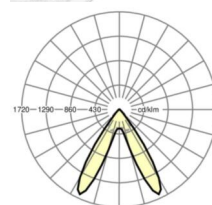

параметры

номер заказа	19460004094
код EAN	4020863396559
номер таможенного тарифа	94051190
Знак прохождения контроля	IP 20, класс защиты I, для рабочих мест за дисплеем 65° < 3000, ENEC10 VDE, F, HACCP DIN10500/Food/IFS-пригодность для применения/BRC, Indoor, CE
Степень ударопрочности IK	IK03 (-20°C bis 40°C)
Температура окружения	ta -20°C в 40°C
Гарантийный срок	5 лет
Государственные программы поддержки	BEG - государственные субсидии для энергосберегающих зданий (действительна только для Германии)

электротехника

Балласт	Электронный драйвер (1 штука)
Мощность системы	37W
сетевое напряжение	230V/50Hz
класс энергосбережения/Источник света	E

Оптика

Оснастка	LED, цветопередача/оттенок света CRI ≥ 80 / 3000K
Допуск для координаты цветности (MacAdam)	3SDCM
Фотобиологическая безопасность (светильник)	RG1
Номинальный световой поток	5704lm
Срок службы LED	50000h L80/B10 (Tq 40°C)
светоотдача светильников	153lm/W
Угол излучения	70° (C0) / 90° (C90)
UGR поп./вдоль	19.1 / 17.8

DEEP-LINK

<https://www.regiolum.de/ru/article/19460004094>